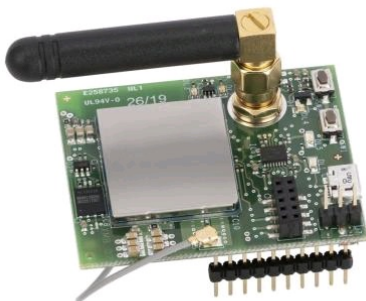

Carte électronique GSM SIMPLY CONNECT - XMB

Référence : 107261

FAAC
Simply automatic.

Description

Appareil Simply Connect disponible avec une connexion WiFi - LAN (XWBL) au réseau domestique/professionnel ou LTE (XMB) au réseau des données cellulaires.

Tension d'alimentation : 5 VDC.

Courant absorbé : 100 mA 24 V.

Installation : embrochable sur carte compatible.

Cartes compatibles : E045S - E145S - E145 - E124 - E680S - E1SL - E1RD et E952.

+ Produits

Compatible avec toutes marques d'automatisme