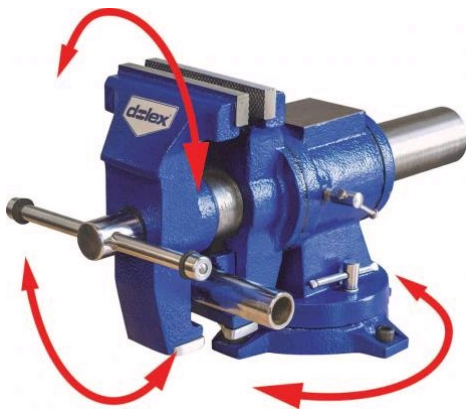

Étau multifonction EMF

Référence : 114195

dalex
L'expert du serrage

Description

2 axes de rotation.

Corps en fonte avec enclumette.

Vis de serrage et barrette chromées.

Mors en acier C38 traité.

Doté d'une tête et d'une base pivotantes à 360° pour obtenir l'angle de travail parfait.

Largeur des mors : 125 mm.

Références produits

RÉFÉRENCE	HAUTEUR (MM)	UNITÉ DE VENTE	OUVERTURE (MM)
114195	240	1 pièce	135