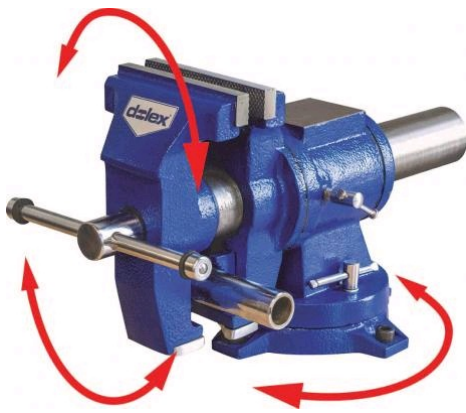

Étau multifonction EMF

Référence : 114195

dalex
L'expert du serrage

Description

2 axes de rotation.

Corps en fonte avec enclumette.

Vis de serrage et barrette chromées.

Mors en acier C38 traité.

Doté d'une tête et d'une base pivotantes à 360° pour obtenir l'angle de travail parfait.

Largeur des mors : 125 mm.

Références produits

RÉFÉRENCE	HAUTEUR (MM)	UNITÉ DE VENTE	OUVERTURE (MM)
114195	240	1 pièce	135