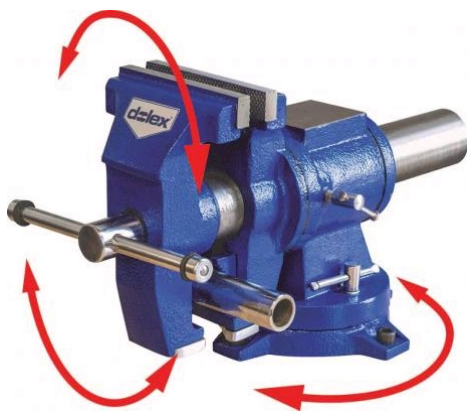

## Étau multifonction EMF

Référence : 114195

**dalex**<sup>®</sup>  
L'expert du serrage

### Description

2 axes de rotation.

Corps en fonte avec enclumette.

Vis de serrage et barrette chromées.

Mors en acier C38 traité.

Doté d'une tête et d'une base pivotantes à 360° pour obtenir l'angle de travail parfait.